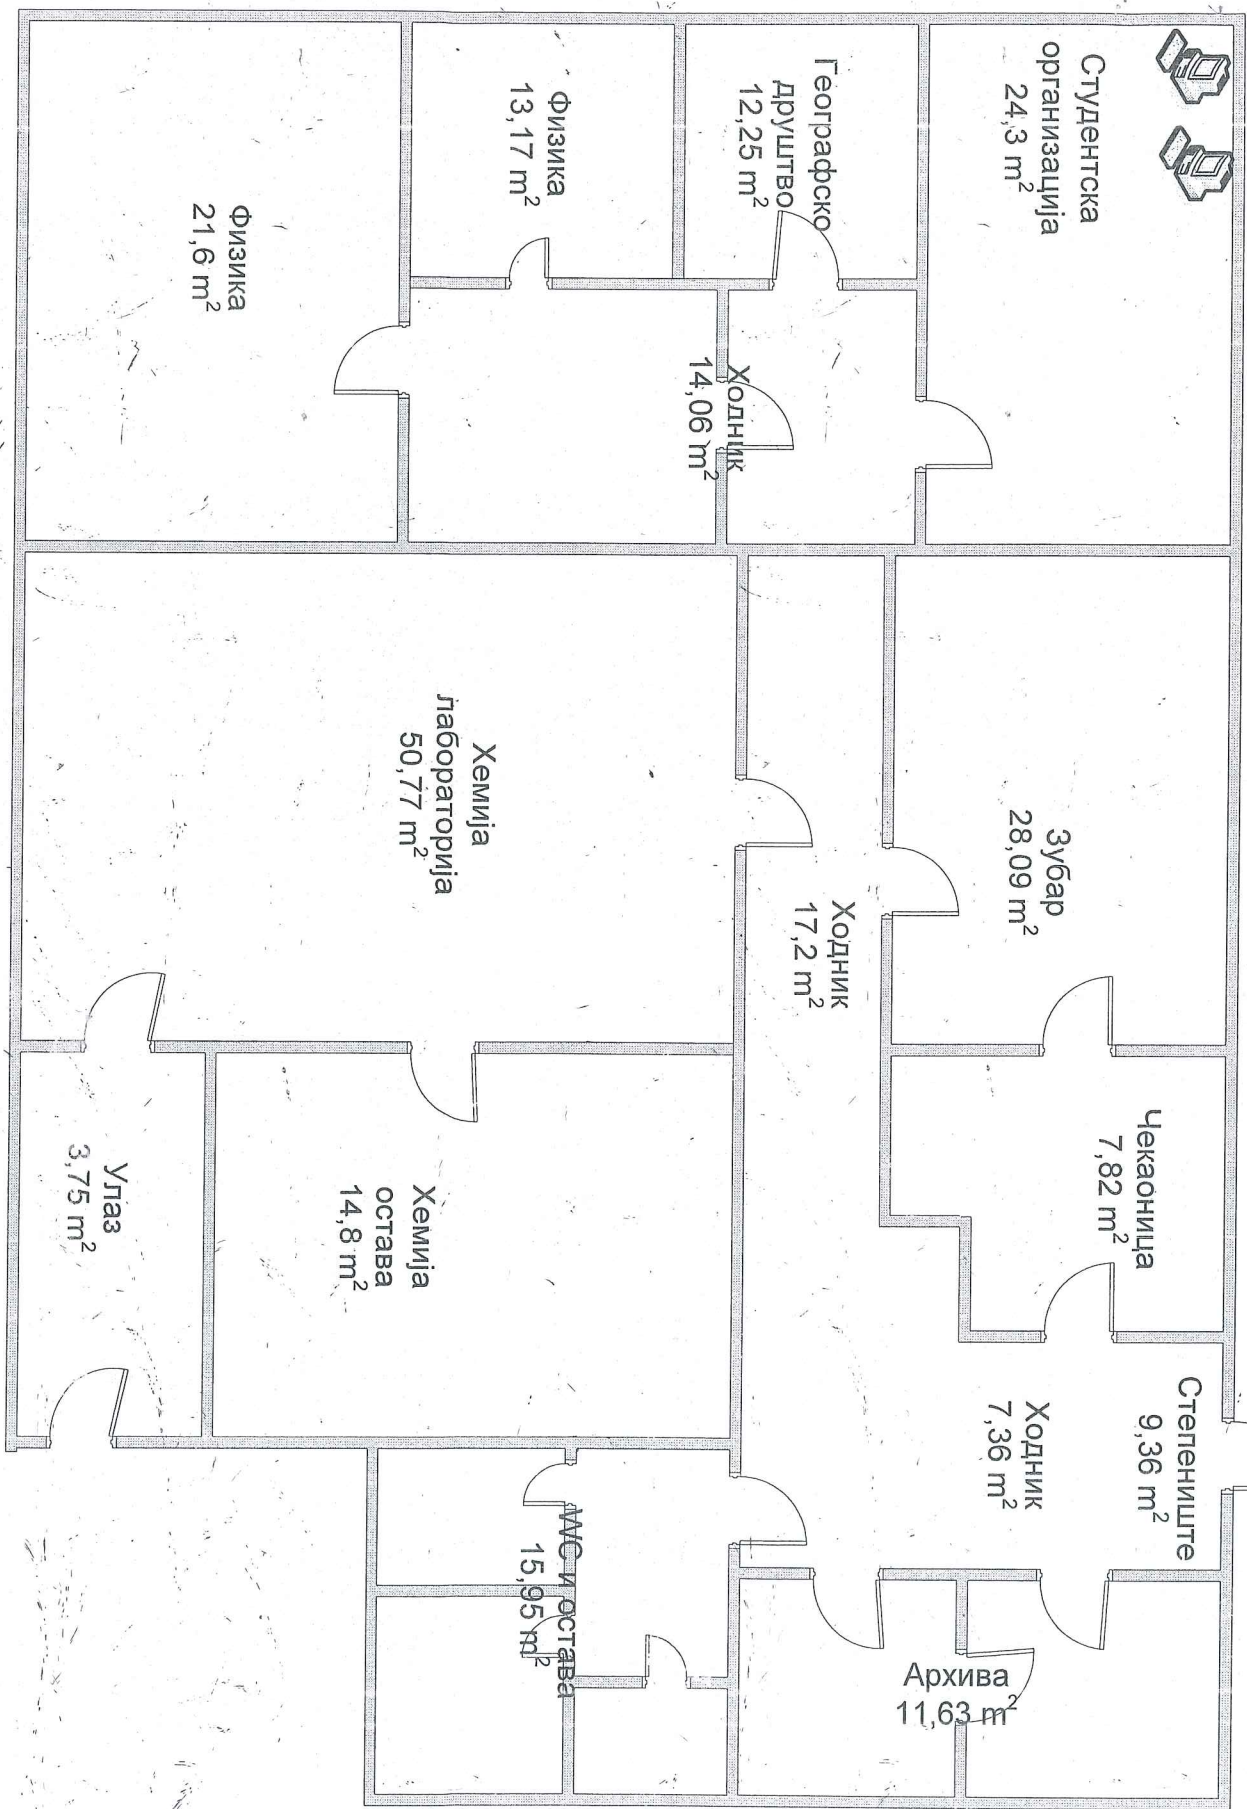

АРХИВ
ПОДРУМ

252.11