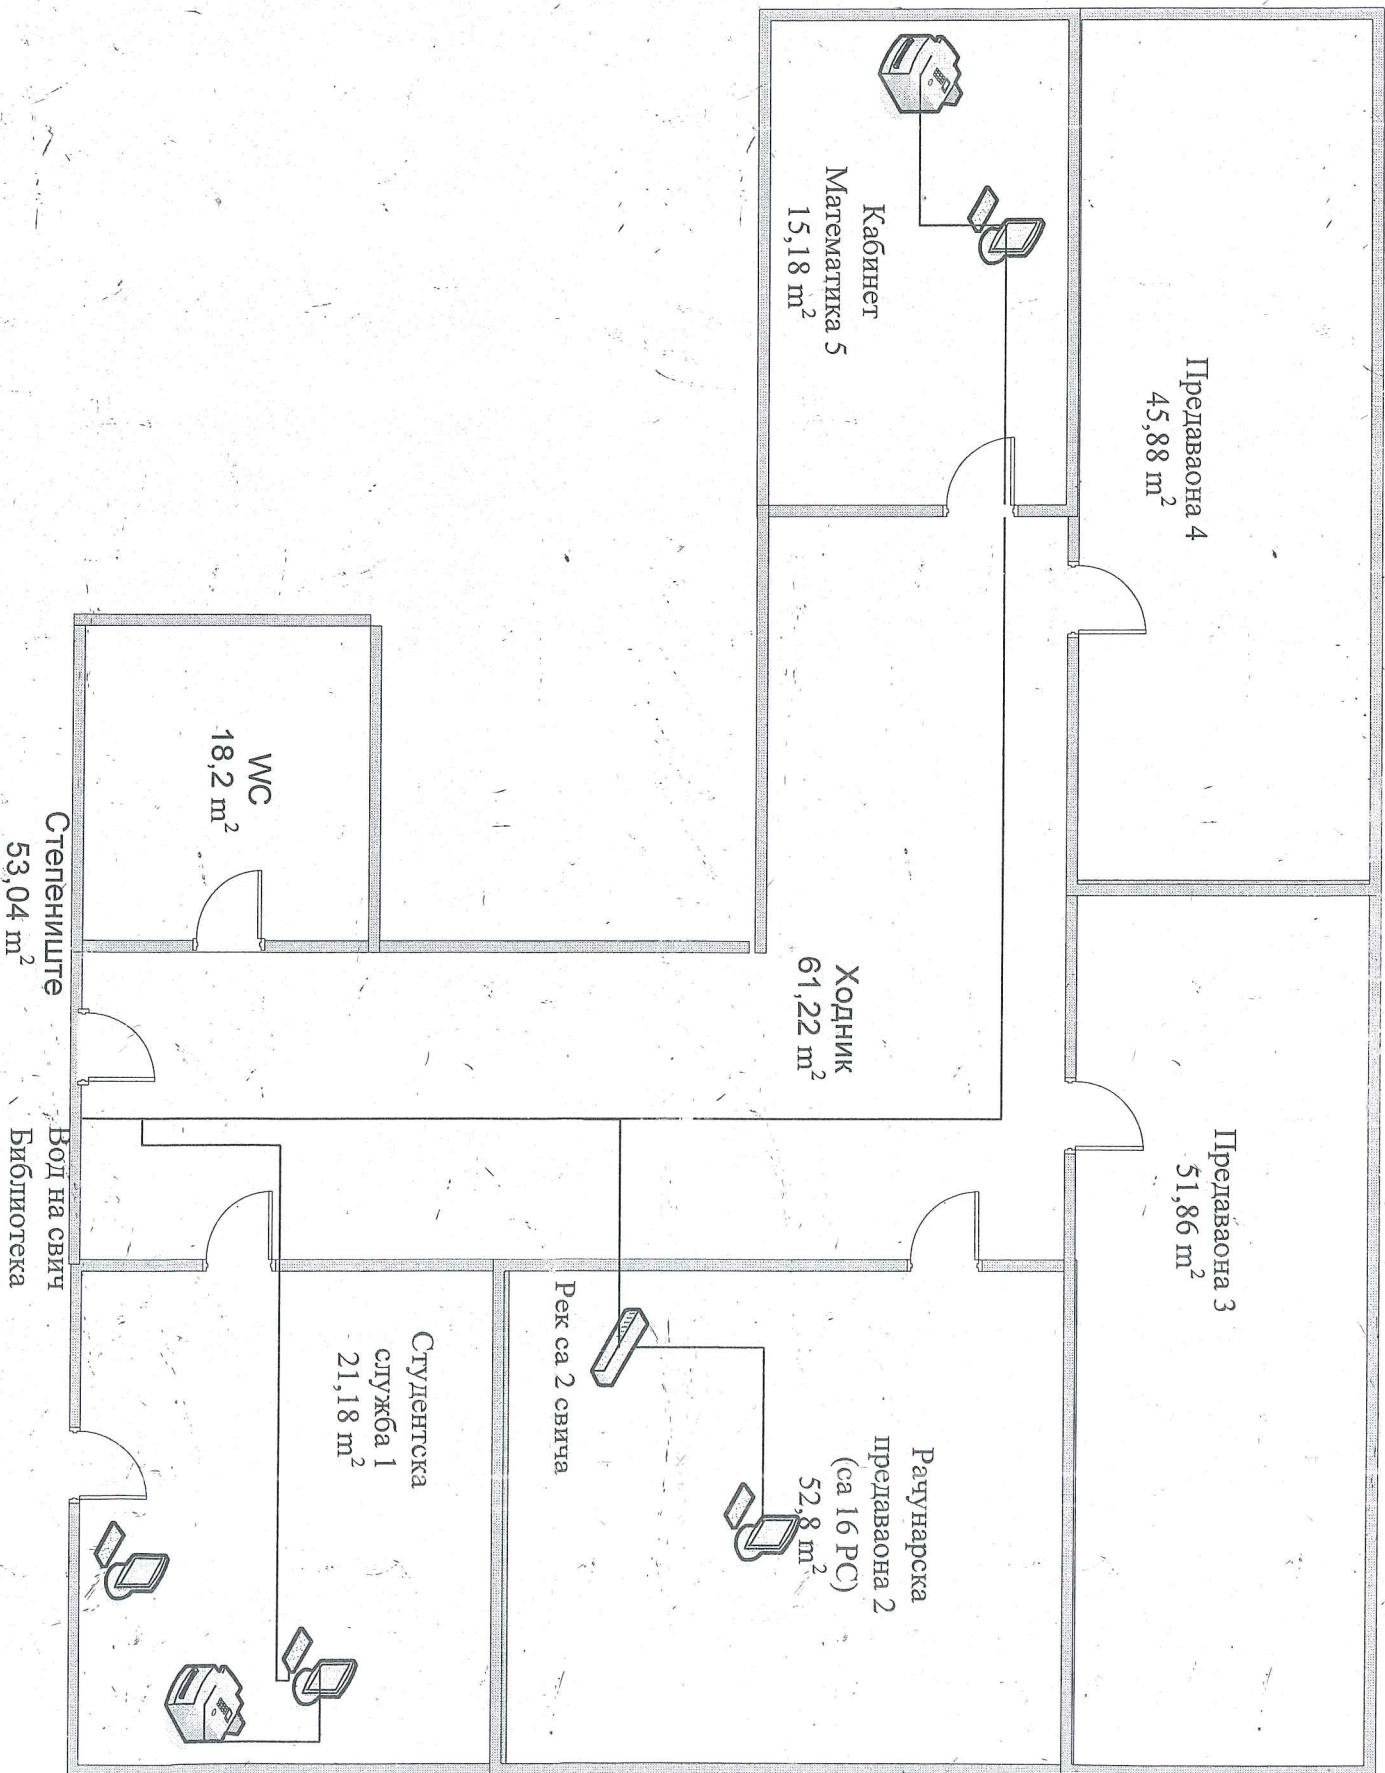

МАТЕМАТИКА-ИНФОРМАТИКА
ПРИЗЕМЛЪЕ

319.36