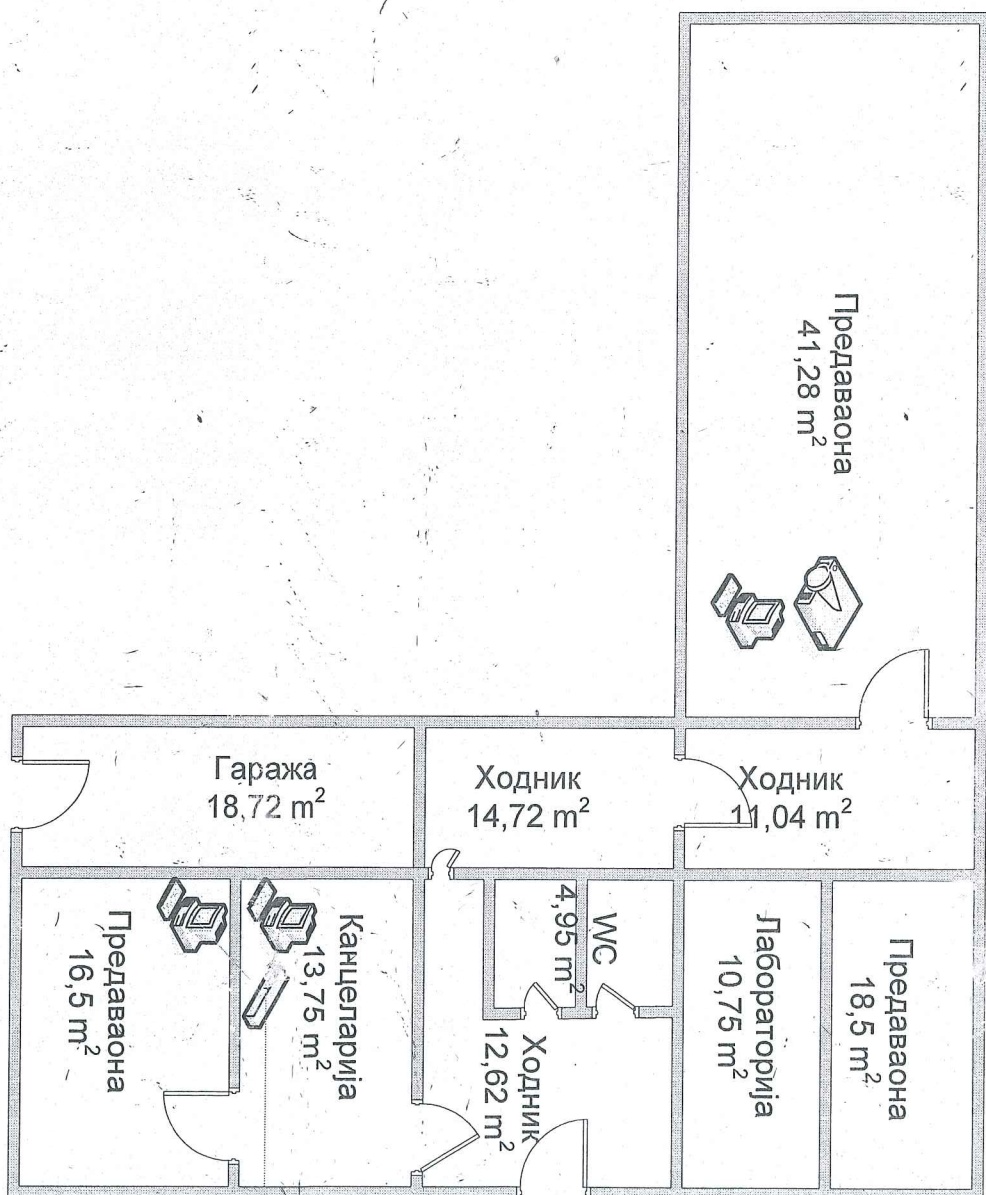

Степениште
за приземље
9,1 m²

Акваријум
17,89 m²

Акваријум улаз
6,65 m²

Ходник
26,54 m²

Копираона

Чистачице
18,11 m²

Кафана
39,76 m²

204,97

24.02

БИБЛИОТЕКА
1. снрат

Степеннште
53,04 m²

WC
18,2 m²

Предаваона
21

52,8 m²

Ходник
87,5 m²

Предаваона
20

49,5 m²

Бнблнотека
19

35,25 m²

18

104,04 m²

Лабораторнја
14

2,36 m²

Лабораторнја
15

45,9 m²

Лабораторнја
16

46,44 m²

Ходник
95,2 m²

Лабораторнја
17

17,75 m²

Главнн вод у
канц. 31

СП ХЕМИЈА
Издвојени објекат