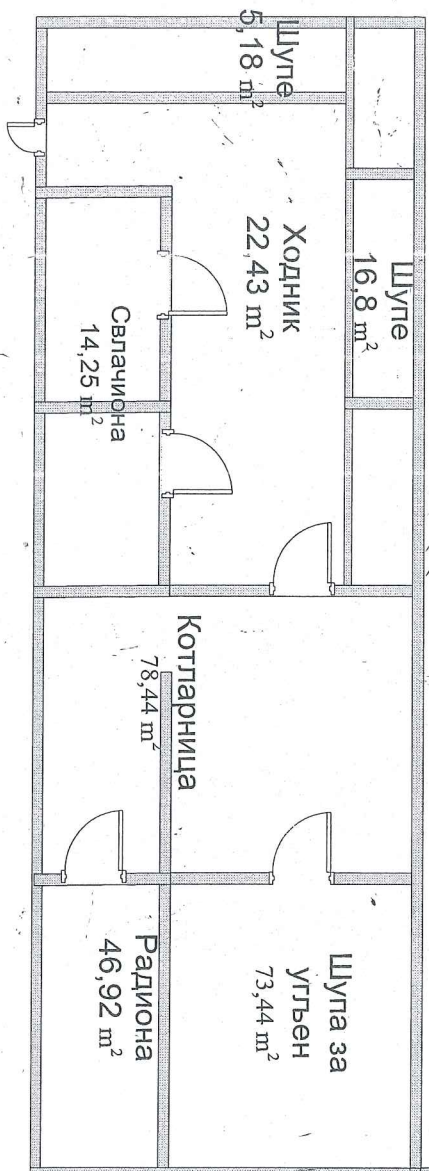

КОПИРАОНА
ПОДРУМ

Беза на деканат

371:91