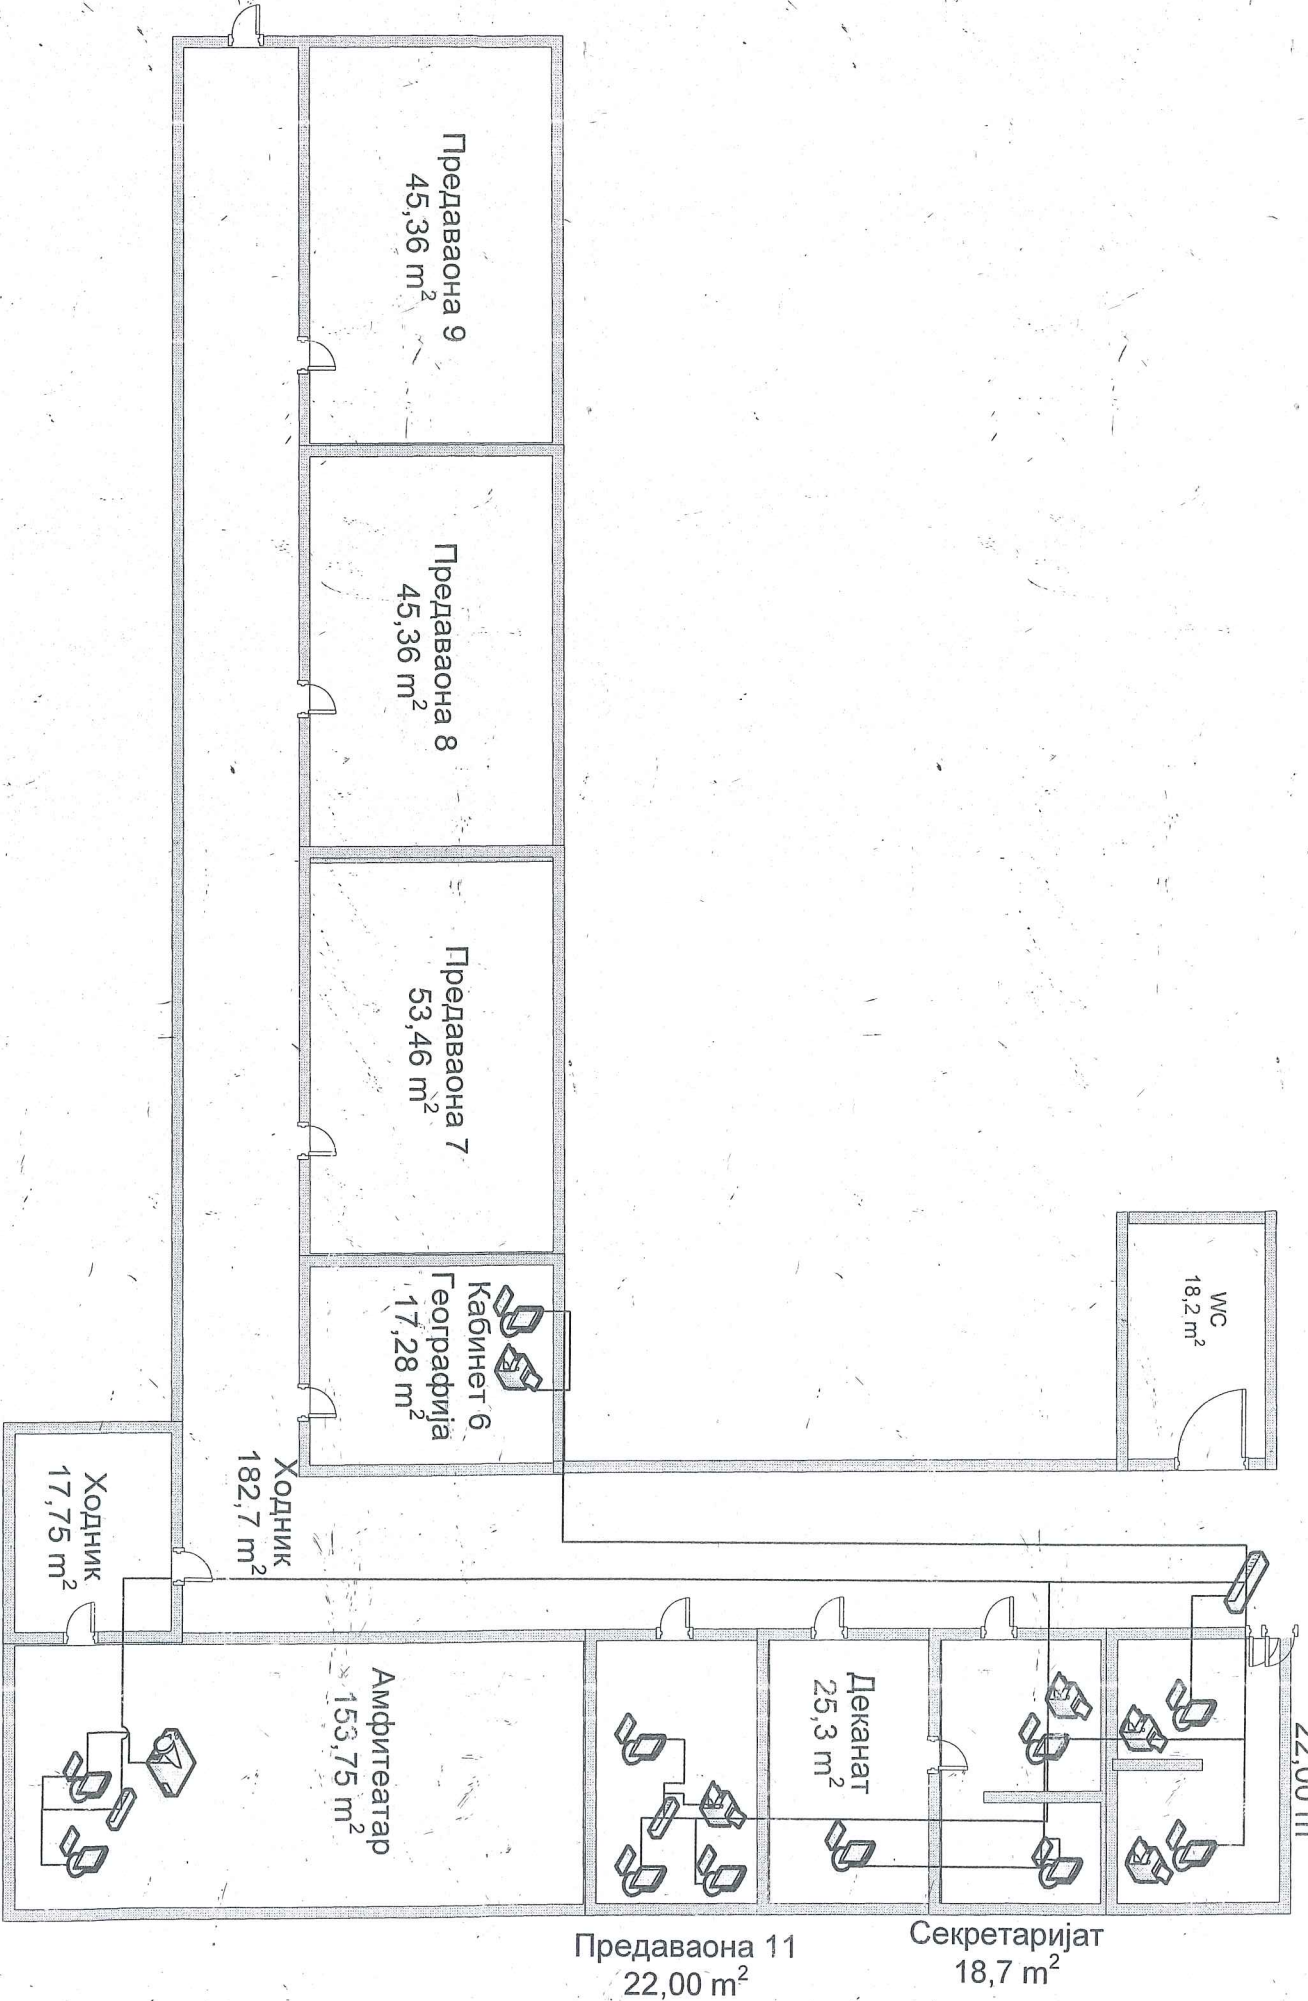

ДЕКАНАТ
ПРИЗЕМЛЈЕ

621.86

РАУНОВОДСТВО