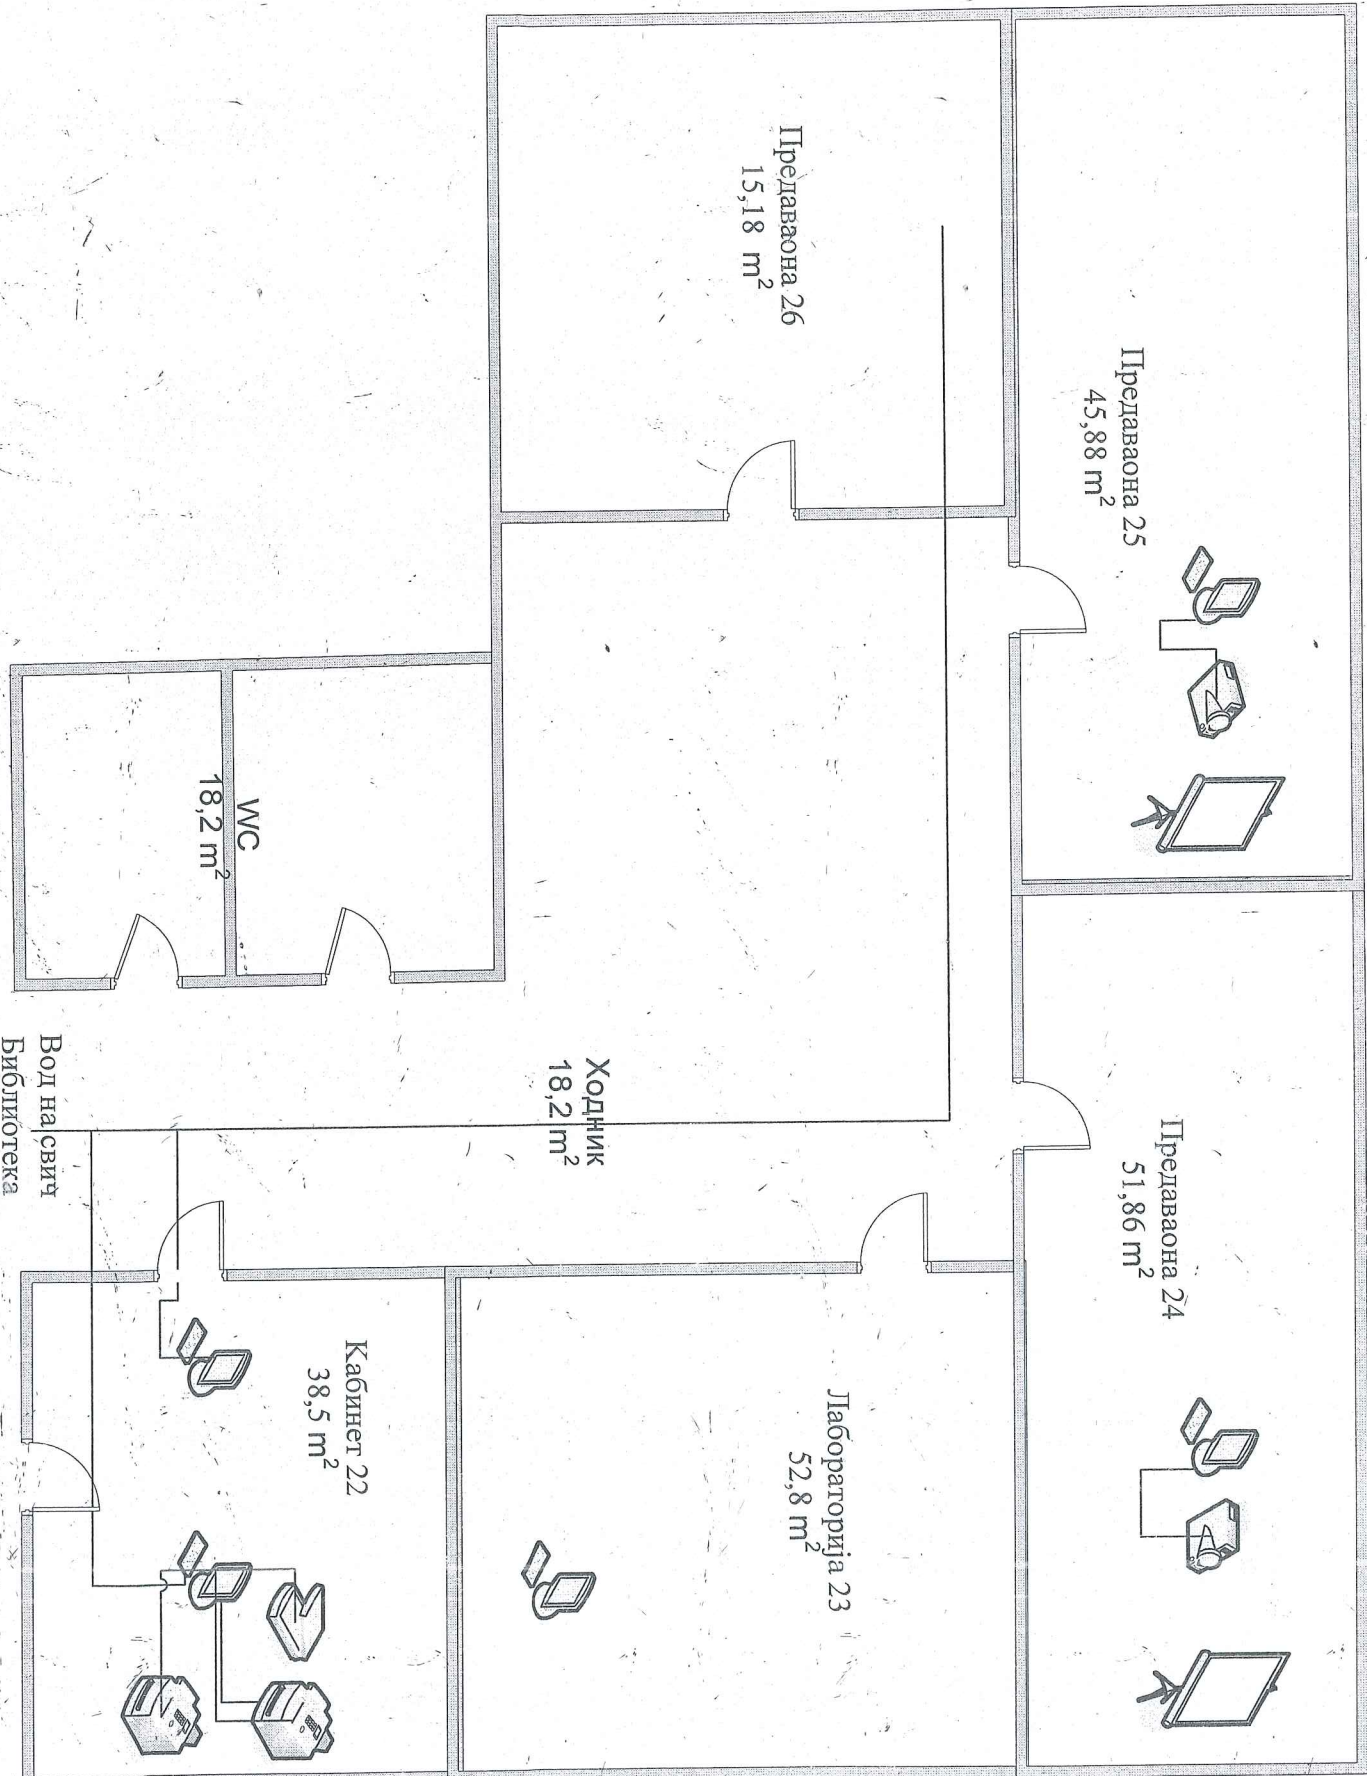

Степениште
за приземље
9,1 m²

Акваријум
17,89 m²

Акваријум улаз
6,65 m²

Ходник
26,54 m²

Копираона

Чистачице
18,11 m²

Кафана
39,76 m²

204,97

24.02

БИБЛИОТЕКА
1. снрат

Степеннште
53,04 m²

WC
18,2 m²

Предаваона
21

52,8 m²

Ходник
87,5 m²

Предаваона
20

49,5 m²

Бнблнотека
19

35,25 m²

18

104,04 m²

Лабораторнја
14

2,36 m²

Лабораторнја
15