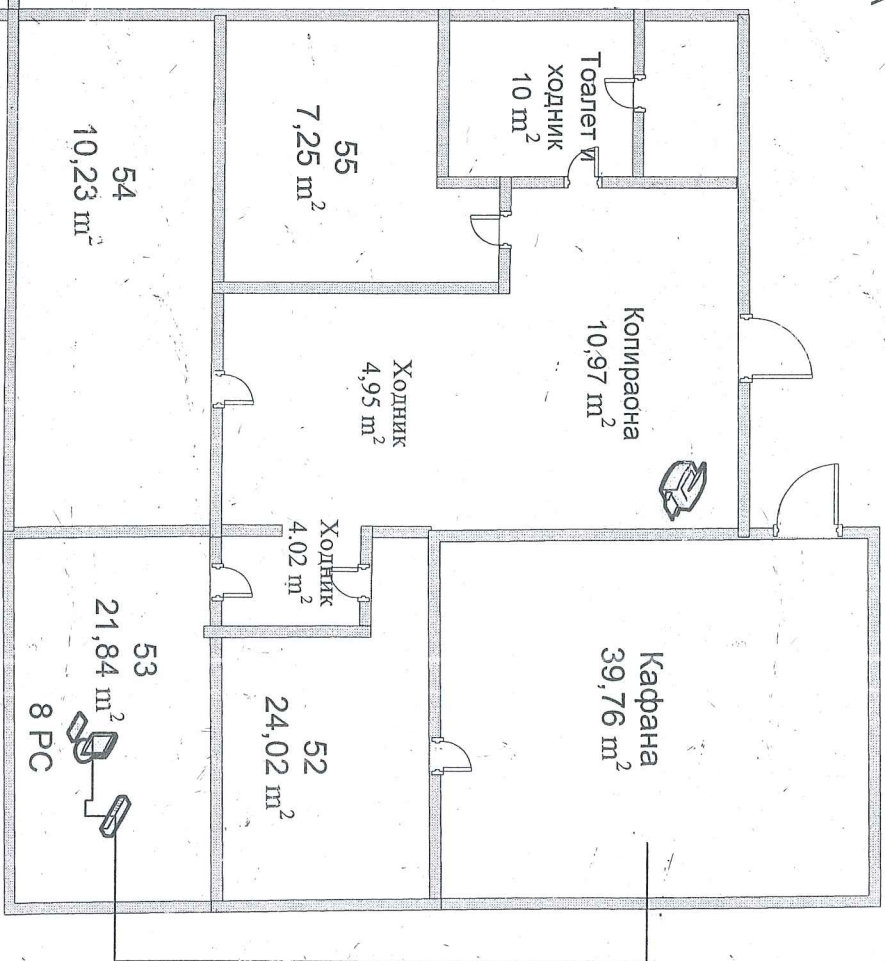

КОПИРАОНА
ПОДРУМ

Беза на деканат

371:91