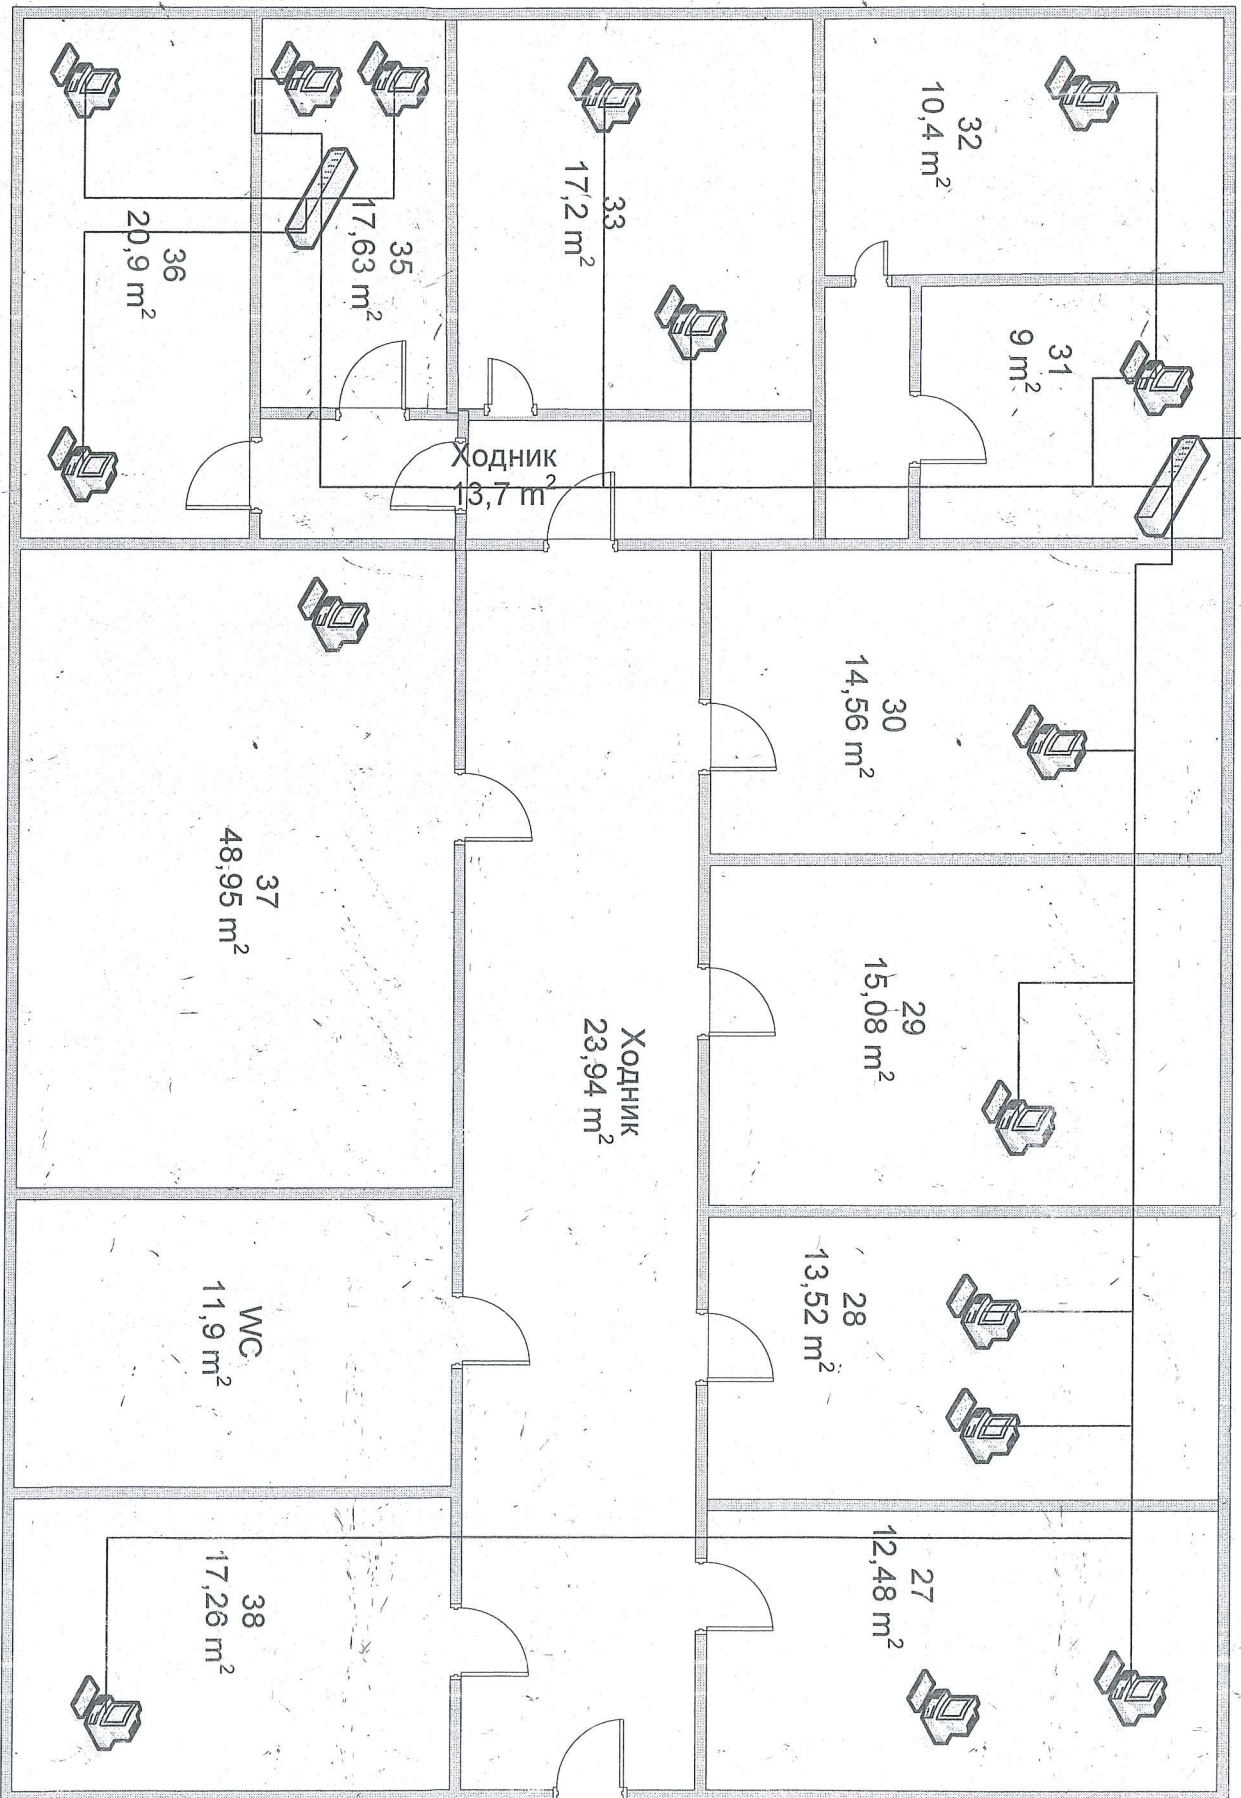

ПМФ 1. спрат
Мали Дио

На свич Арлото

232.80