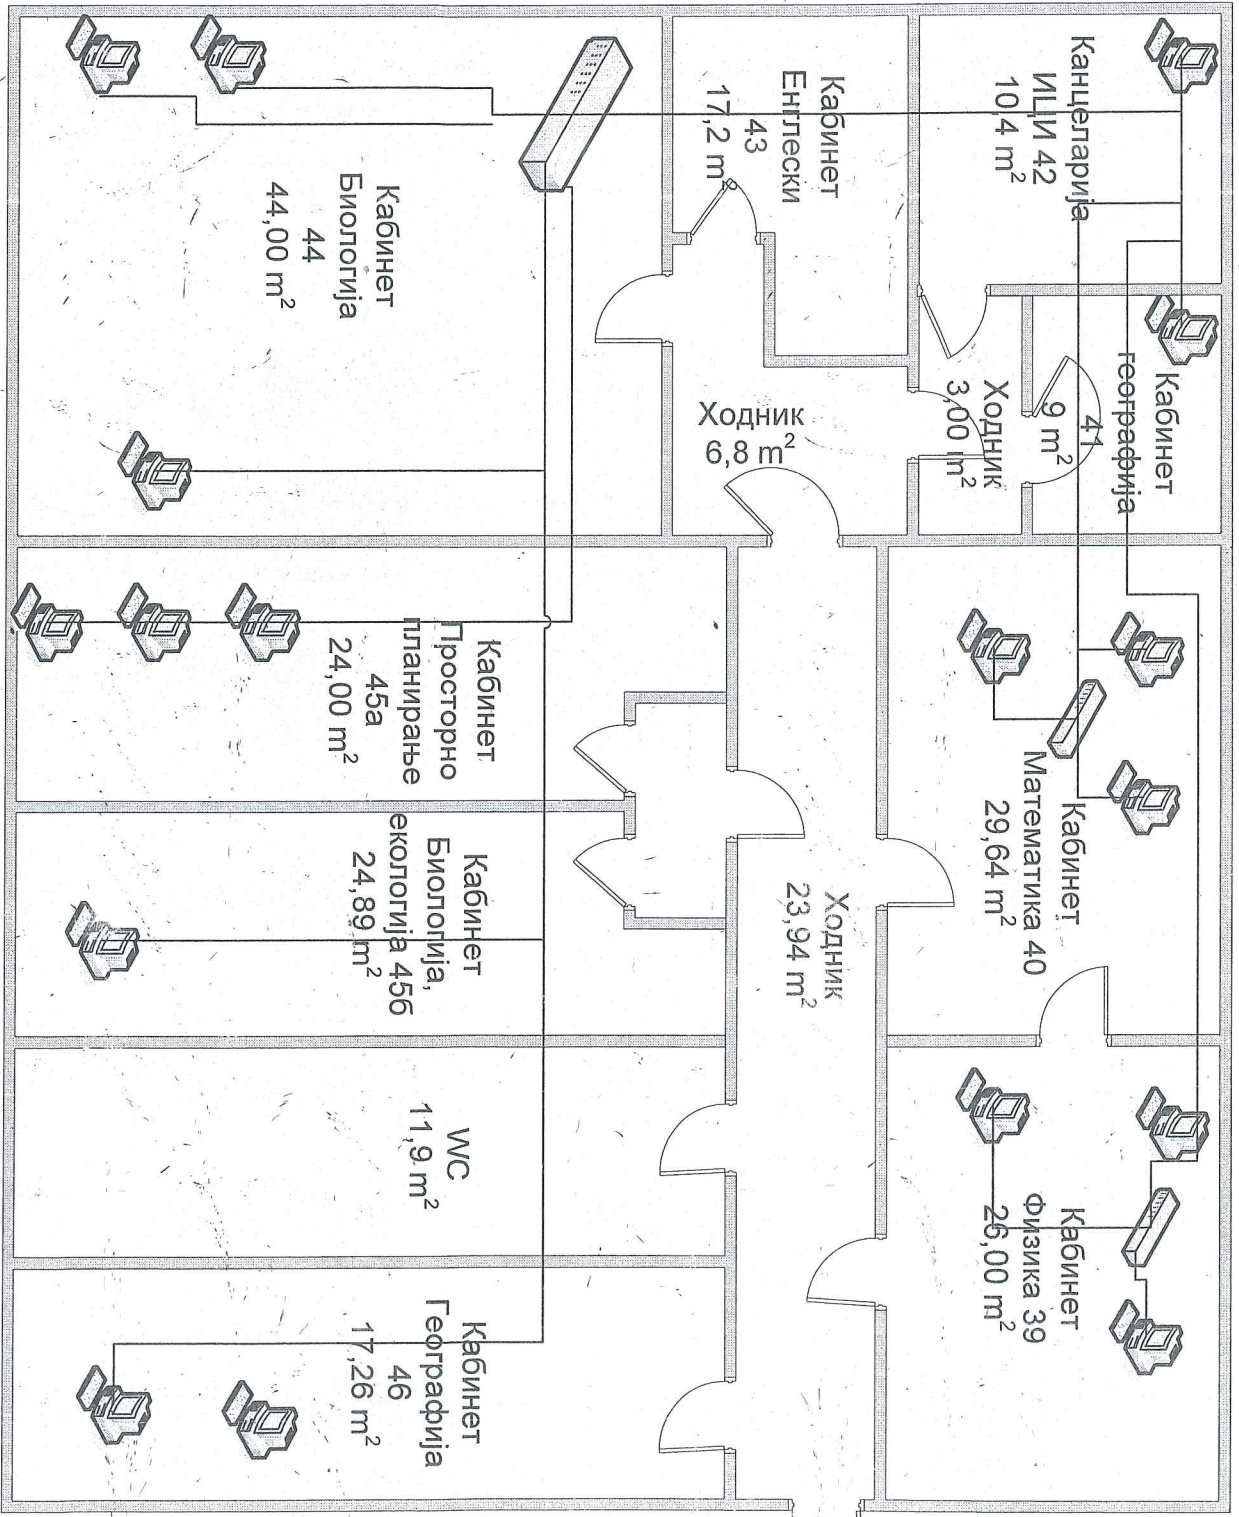

248.03

ИЦИ
приземље